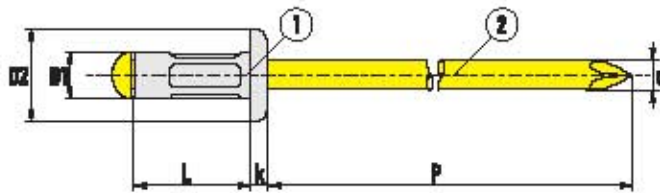

Multigrip Blind Rivets Domed Head

① Aluminium AlMg 2,5

② Steel zinc plated

RAL 9010 WHITE
RAL 9005 BLACK

Ø 3.0 mm

$D1 = 3,0 + 0,05 / - 0,13$ mm

$D2 = 6,0 + / - 0,24$ mm

$k = \leq 1,4$ mm

Ø 3.2 mm

$D1 = 3,2 + 0,05 / - 0,13$ mm

$D2 = 6,0 + / - 0,24$ mm

$k = \leq 1,4$ mm

$d = 1,75$ mm

$P = \geq 27$ mm

$L = +1 / - 0,2$ mm

= 3.3~3.4mm

Ø 4.0 mm

$D1 = 4,0 + 0,05 / - 0,13$ mm

$D2 = 8,0 + / - 0,29$ mm

$k = \leq 1,7$ mm

$d = 2,15$ mm

$P = \geq 27$ mm

$L = +1 / - 0,2$ mm

= 4.1~4.2mm

Ø 4.8 mm

$D1 = 4,8 + 0,05 / - 0,13$ mm

$D2 = 9,5 + / - 0,29$ mm

$k = \leq 2,0$ mm

$d = 2,65$ mm

$P = \geq 27$ mm

$L = +1 / - 0,2$ mm

= 4.9~5.0mm